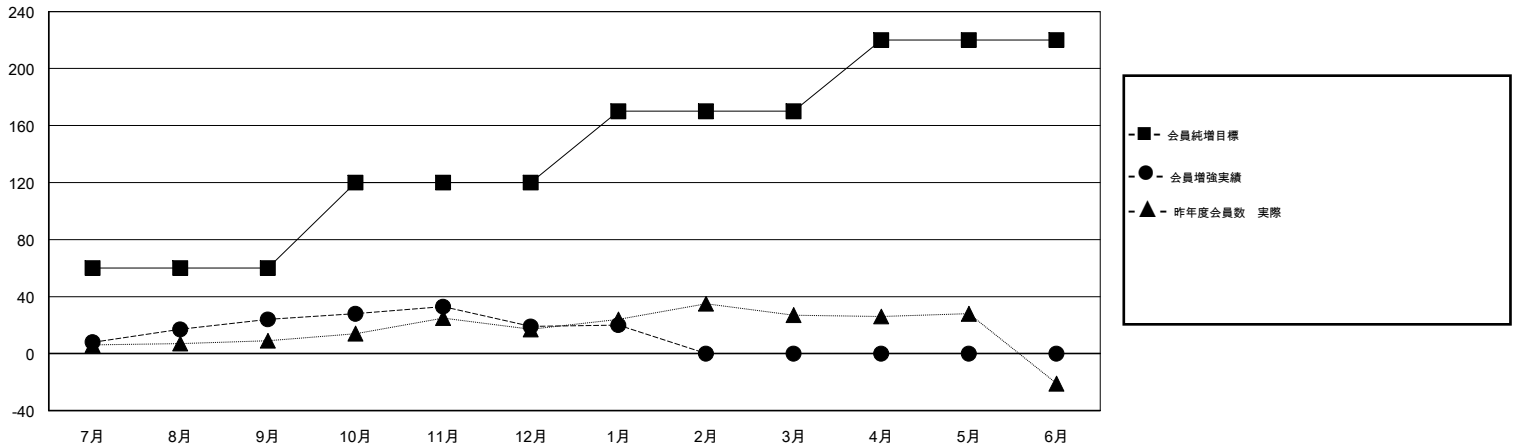

# MONTHLY MEMBERSHIP PROGRESS REPORT

District 337 E

Results as of: 01/31/2019

GMT: MASAYOSHI MARUYAMA, YASUHISA NAKAMURA

地域 JAPAN

GMT会則地域

クラブ				名			
結果 : 2018-2019				結果 : 2018-2019			
四半期	新クラブ目標	新クラブ	解散クラブ	四半期	会員純増目標	会員増強実績	退会者(転籍を含む) 実際
7月/8月/9月	0	0	0	7月/8月/9月	60	48	21
10月/11月/12月	0	0	0	10月/11月/12月	60	19	24
1月/2月/3月	0	0	0	1月/2月/3月	50	8	7
4月/5月/6月	0	0	0	4月/5月/6月	50	0	0

新クラブ目標及び実績累計

会員目標及び実績累計

解散クラブ: 0	28 CLUBS OF 56 一名以上の新会員を登録	<b>男女別</b> 男性 1,480 (80.30%) 女性 363 (19.70%) 女性%年度目標: 0%
退会者 物故会員 5 クラブ解散 0 その他 47 合計 52	<a href="#">会員累計データを見るには、ここをクリック</a>	世帯主/家族会員合計 505 国際会費半額の家族会員 261